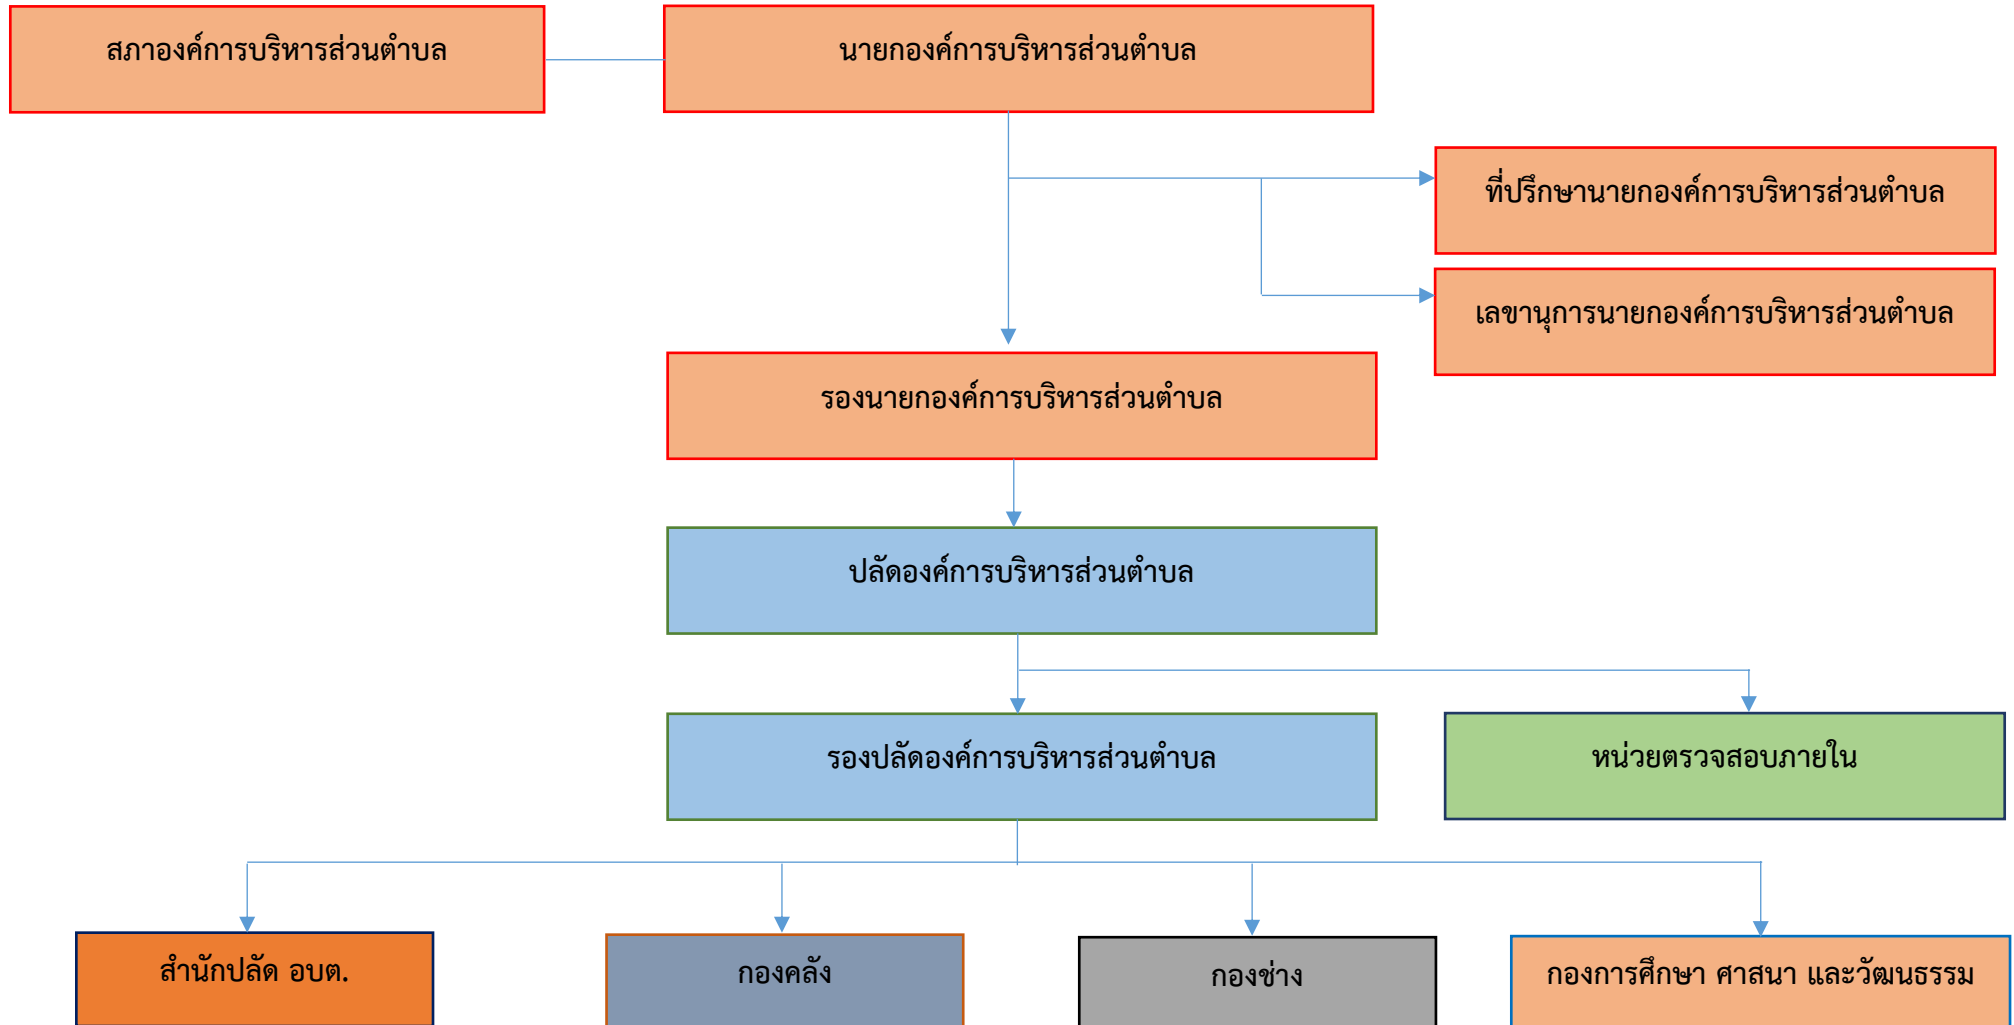

โครงสร้างองค์กร

โครงสร้างการกำหนดส่วนราชการขององค์การบริหารส่วนตำบลบึงมะลู

หมายเหตุ จำนวนบุคลากรทั้งตำแหน่งว่างและที่มีผู้ครองตำแหน่ง