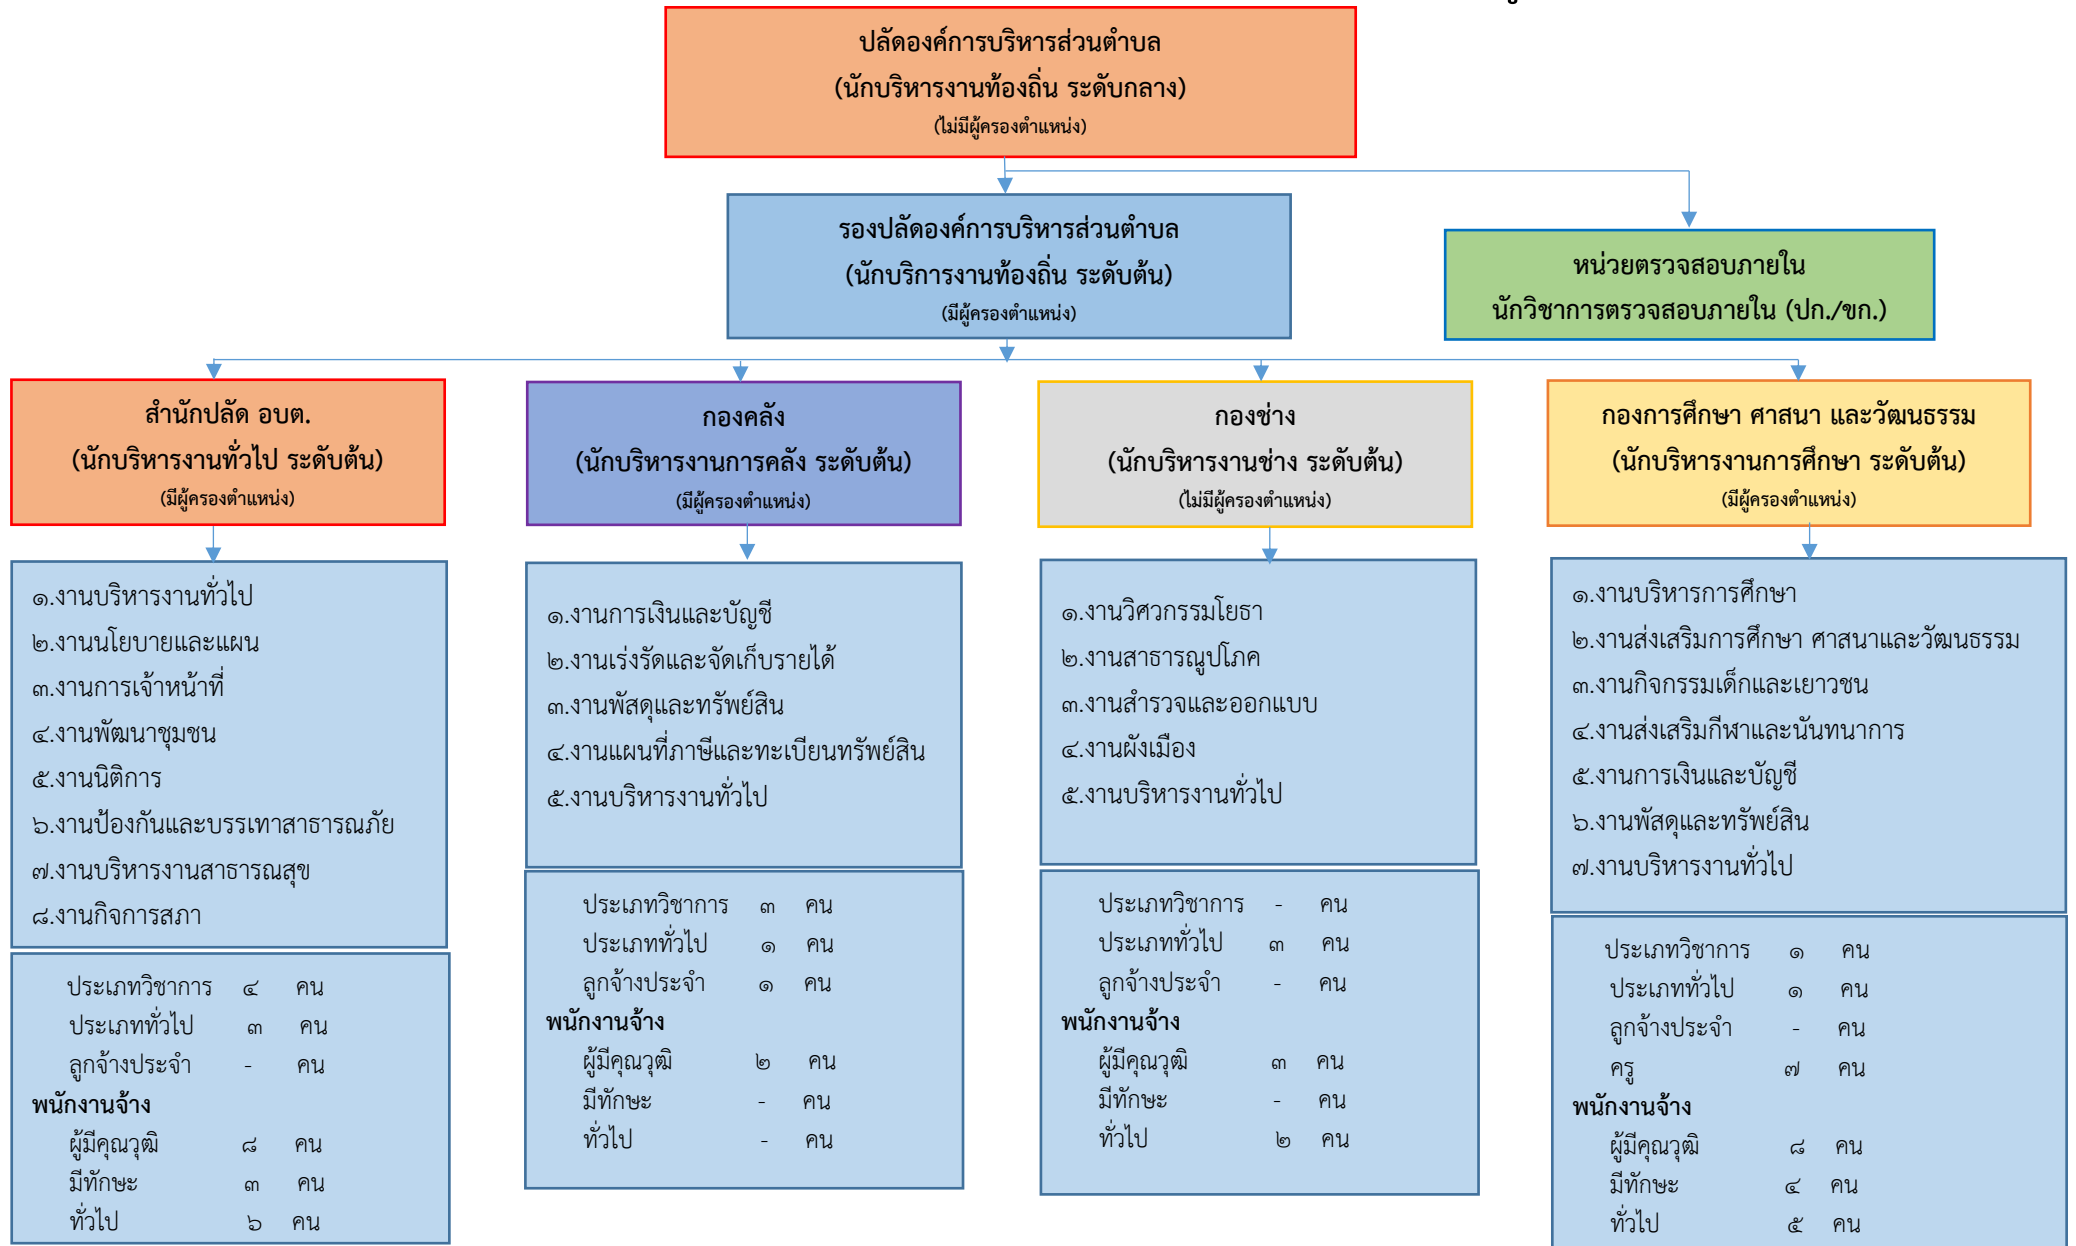

โครงสร้างองค์กร

โครงสร้างการกำหนดส่วนราชการขององค์การบริหารส่วนตำบลบึงมะลู

หมายเหตุ จำนวนบุคลากรทั้งตำแหน่งว่างและที่มีผู้ครองตำแหน่ง