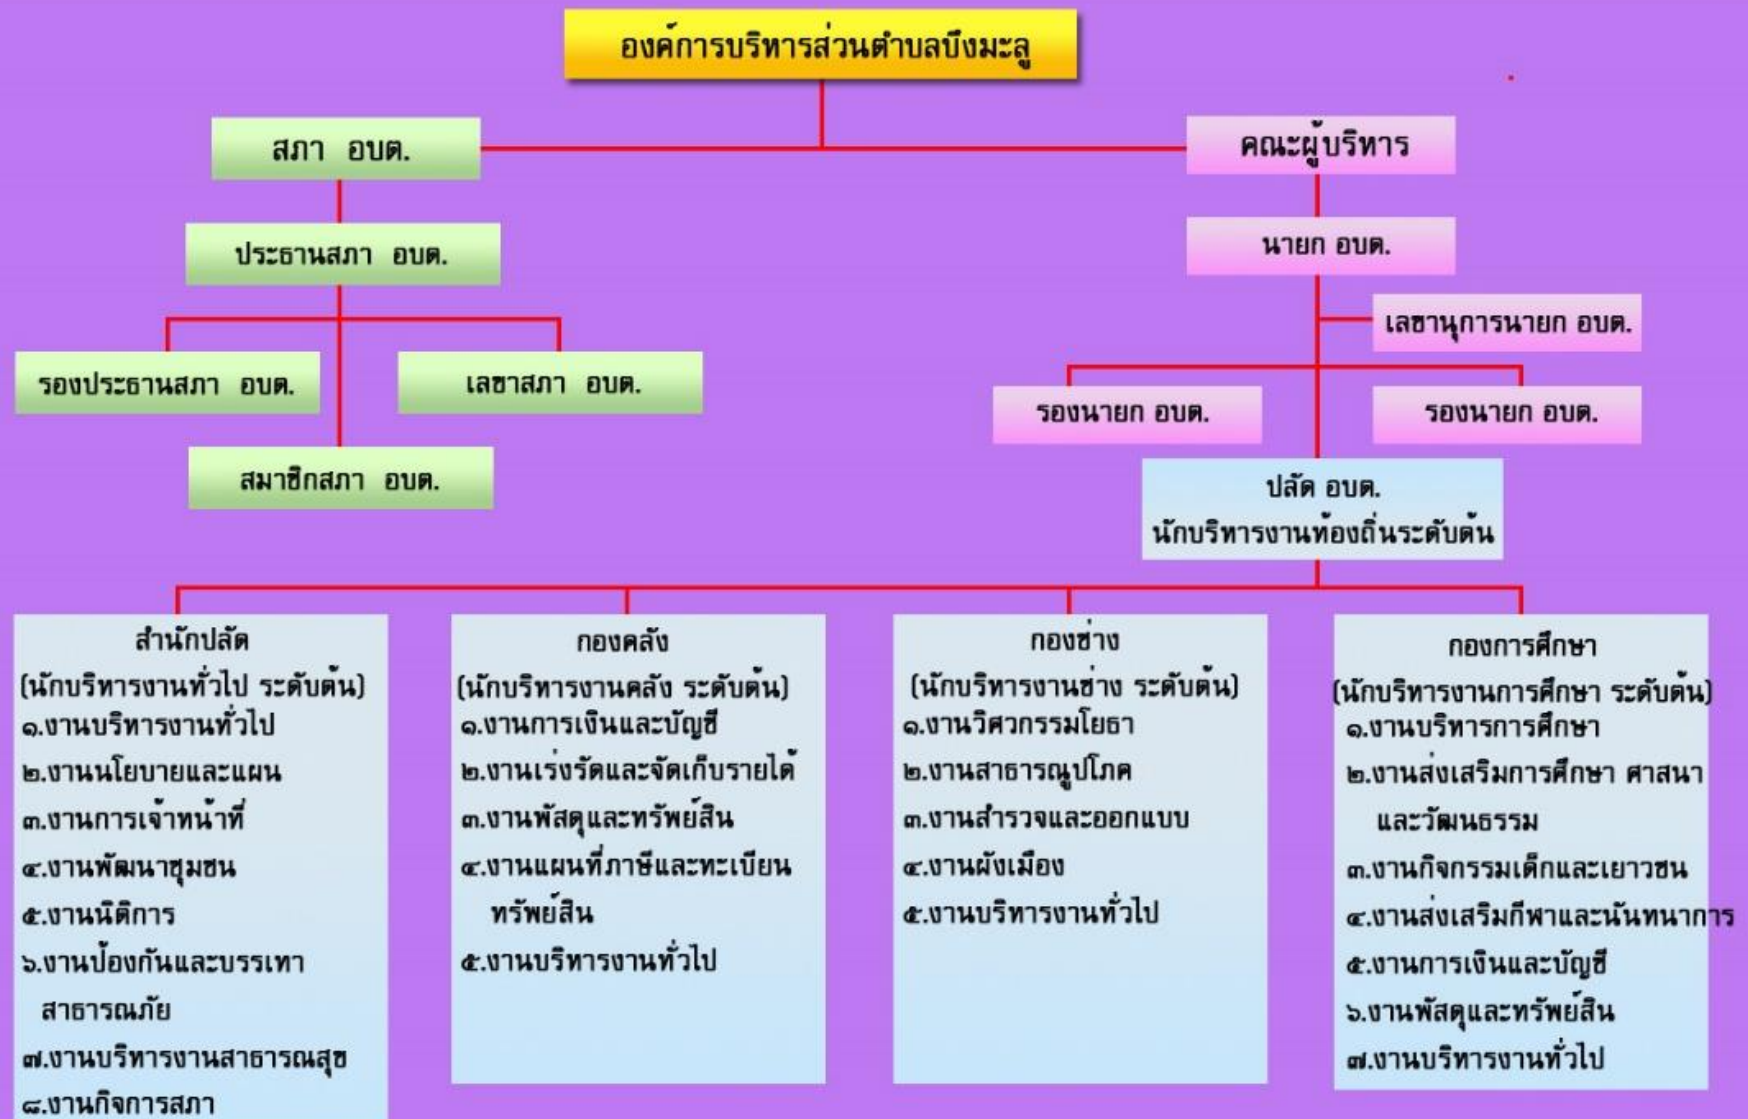

แผนผังโครงสร้างองค์การบริหารส่วนตำบลบึงมะลู

การกำหนดโครงสร้างส่วนราชการขององค์การบริหารส่วนตำบลบึงมะลู

หมายเหตุ จำนวนบุคลากรทั้งตำแหน่งว่างและที่มีผู้ครองตำแหน่ง