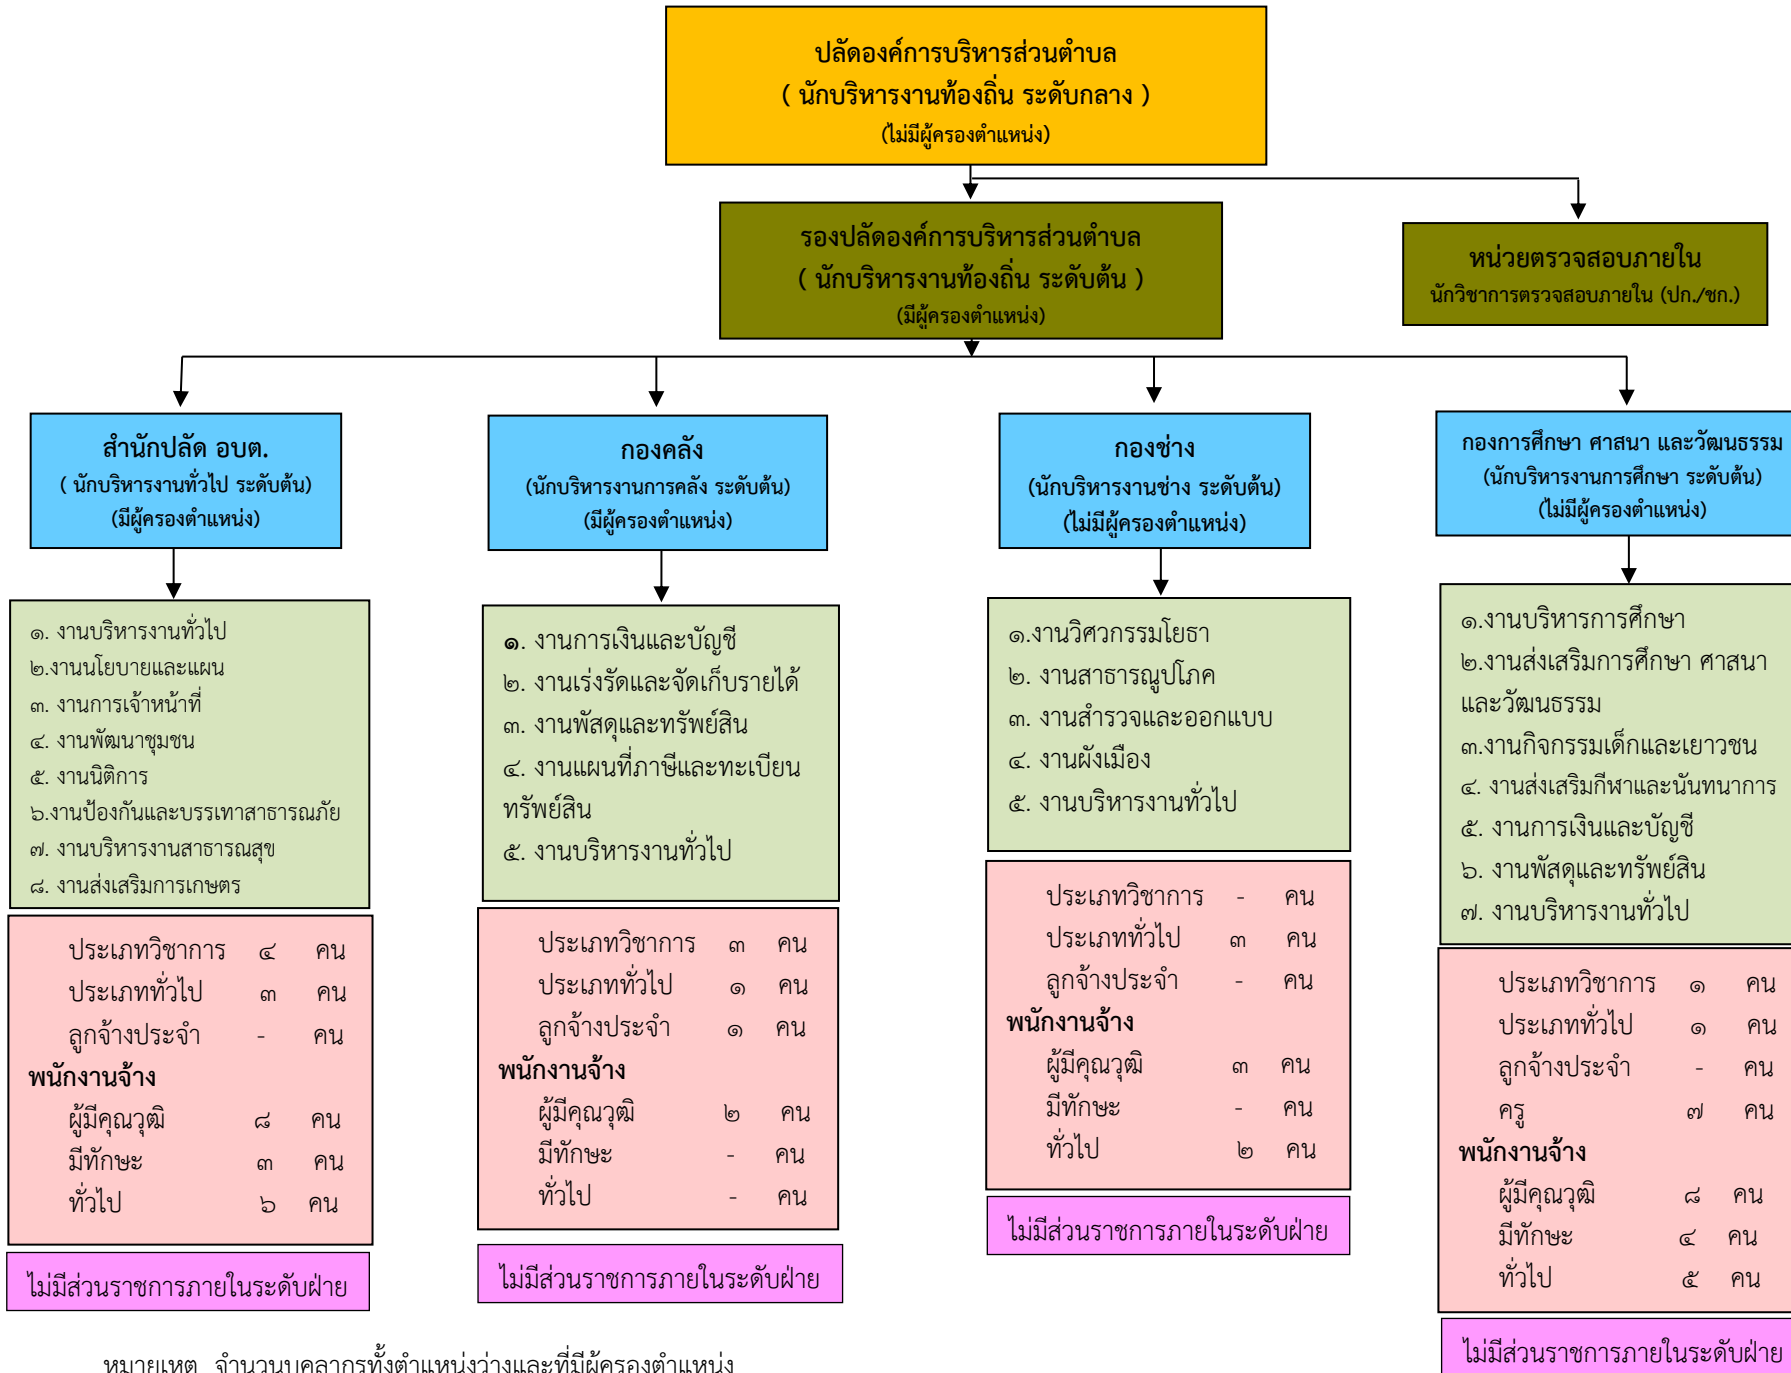

แผนผังโครงสร้างองค์การบริหารส่วนตำบลบึงมะลู

การกำหนดโครงสร้างส่วนราชการขององค์การบริหารส่วนตำบลบึงมะลู

หมายเหตุ จำนวนบุคลากรทั้งตำแหน่งว่างและที่มีผู้ครองตำแหน่ง